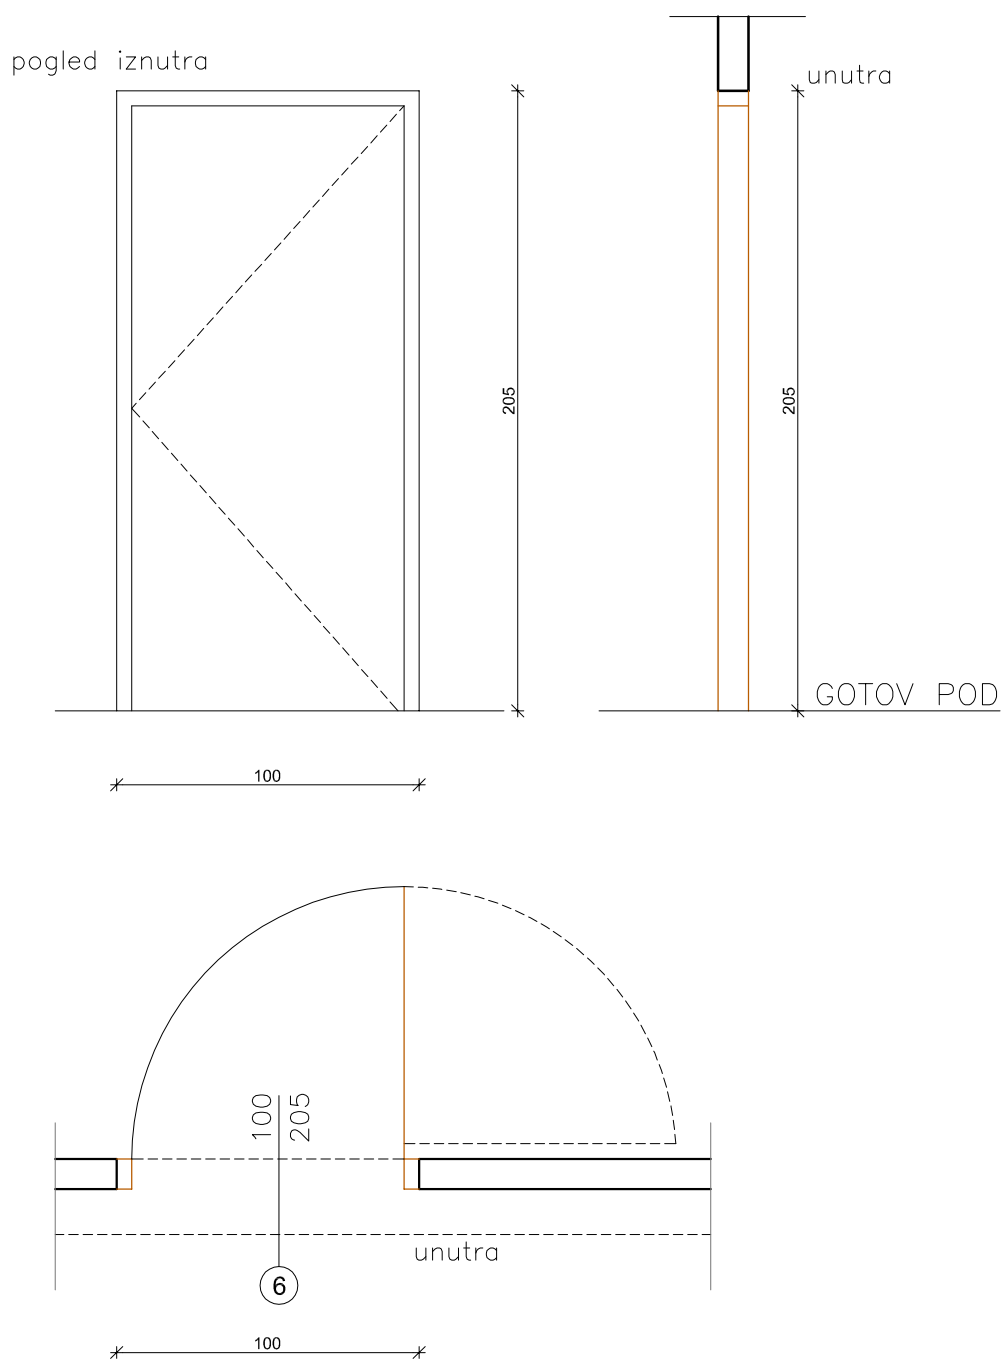

1 1:25

pogled iznutra

Jednokrilna zaokretna puna glatka vrata za zidarski otvor dim 90/205 cm.  
U donjem dijelu ugrađena aluminijska rešetka dim 30x10 cm.  
U stavku uključena završna obrada, sav pričvršni i spojni materijal.

4 1:25

pogled iznutra

unutra

Dvokrilna zaokretna puna glatka vrata sa fiksnim ostakljenim nadsvjetlom za zidarski otvor dim 125/245 cm.

Svjetla visina vrata 205 cm, veće krilo širine 95 cm, nadsvjetlo ostakljeno staklom  $d=4$  mm.

U stavku uključena završna obrada, sav pričvrnsni i spojni materijal.

4

5 1:25

pogled iznutra

Jednokrilna zaokretna puna glatka vrata za zidarski otvor dim 100/205 cm.  
U stavku uključena završna obrada, sav pričvrсни i spojni materijal.

5

6 1:25

Jednokrilna zaokretna puna glatka vrata za zidarski otvor dim 100/205 cm. Krilo vrata se mora moći otvoriti za 180°. U stavku uključena završna obrada, sav pričvrсни i spojni materijal.

6

a) desna.....kom 2  
b) lijeva ..... kom 2