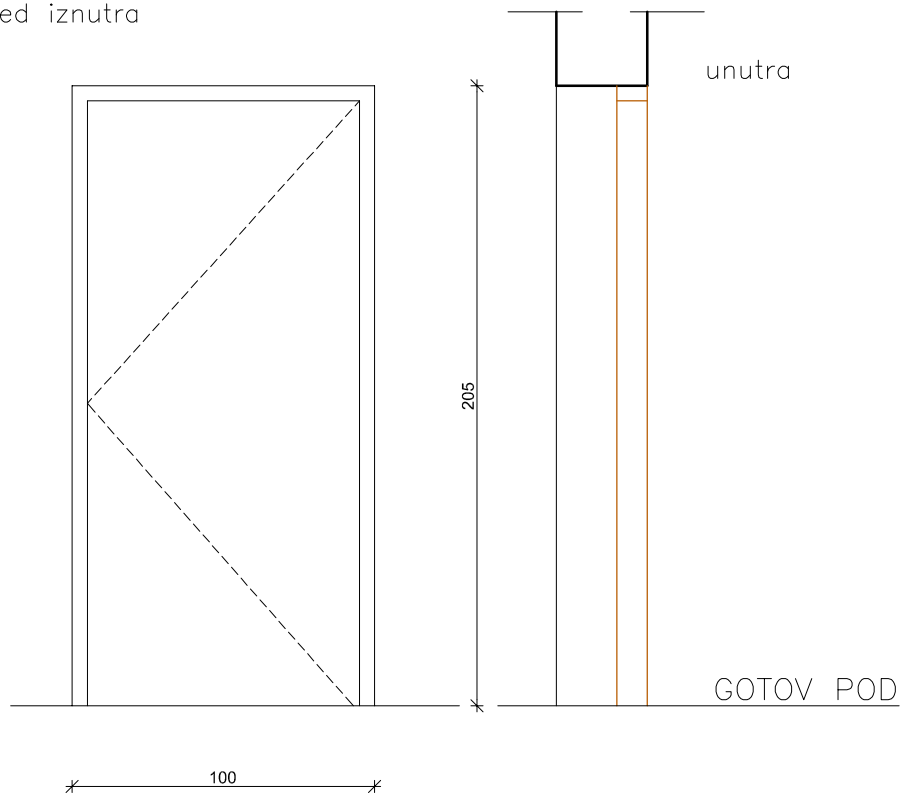

3 1:25

pogled iznutra

Jednokrilna zaokretna puna glatka vrata za zidarski otvor dim 70/205 cm.  
U stavku uključena završna obrada, sav pričvrсни i spojni materijal.

3

a) desna.....kom 2  
b) lijeva ..... kom 2

4 1:25

pogled iznutra

unutra

Dvokrilna zaokretna puna glatka vrata sa fiksnim ostakljenim nadsvjetlom za zidarski otvor dim 125/245 cm.

Svjetla visina vrata 205 cm, veće krilo širine 95 cm, nadsvjetlo ostakljeno staklom  $d=4$  mm.

U stavku uključena završna obrada, sav pričvrnsni i spojni materijal.

4

5 1:25

pogled iznutra

Jednokrilna zaokretna puna glatka vrata za zidarski otvor dim 100/205 cm.  
U stavku uključena završna obrada, sav pričvrсни i spojni materijal.

5

6 1:25

Jednokrilna zaokretna puna glatka vrata za zidarski otvor dim 100/205 cm. Krilo vrata se mora moći otvoriti za 180°. U stavku uključena završna obrada, sav pričvrсни i spojni materijal.

6

a) desna.....kom 2  
b) lijeva ..... kom 2