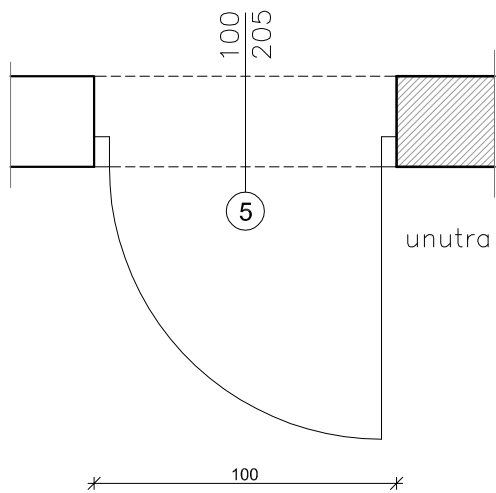

3 1:25

pogled iznutra

Jednokrilna zaokretna puna glatka vrata za zidarski otvor dim 70/205 cm.  
U stavku uključena završna obrada, sav pričvrсни i spojni materijal.

3

a) desna.....kom 2  
b) lijeva ..... kom 2

4 1:25

pogled iznutra

unutra

Dvokrilna zaokretna puna glatka vrata sa fiksnim ostakljenim nadsvjetlom za zidarski otvor dim 125/245 cm.

Svjetla visina vrata 205 cm, veće krilo širine 95 cm, nadsvjetlo ostakljeno staklom  $d=4$  mm.

U stavku uključena završna obrada, sav pričvrnsni i spojni materijal.

4

5 1:25

pogled iznutra

Jednokrilna zaokretna puna glatka vrata za zidarski otvor dim 100/205 cm.  
U stavku uključena završna obrada, sav pričvrсни i spojni materijal.

5

6 1:25

Jednokrilna zaokretna puna glatka vrata za zidarski otvor dim 100/205 cm. Krilo vrata se mora moći otvoriti za 180°. U stavku uključena završna obrada, sav pričvrсни i spojni materijal.

6

a) desna.....kom 2  
b) lijeva ..... kom 2