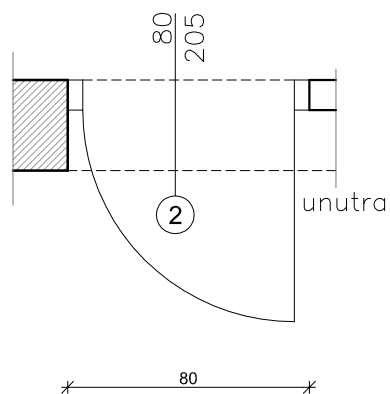

1 1:25

pogled iznutra

Jednokrilna zaokretna puna glatka vrata za zidarski otvor dim 90/205 cm.  
U donjem dijelu ugrađena aluminijska rešetka dim 30x10 cm.  
U stavku uključena završna obrada, sav pričvršni i spojni materijal.

1

2 1:25

pogled iznutra

Jednokrilna zaokretna puna glatka vrata za zidarski otvor dim 80/205 cm.  
U stavku uključena završna obrada, sav pričvrсни i spojni materijal.

2

a) desna.....kom 2  
b) lijeva ..... kom 2

3 1:25

pogled iznutra

Jednokrilna zaokretna puna glatka vrata za zidarski otvor dim 70/205 cm.  
U stavku uključena završna obrada, sav pričvrсни i spojni materijal.

3

a) desna.....kom 2  
b) lijeva ..... kom 2

4 1:25

pogled iznutra

unutra

Dvokrilna zaokretna puna glatka vrata sa fiksnim ostakljenim nadsvjetlom za zidarski otvor dim 125/245 cm.

Svjetla visina vrata 205 cm, veće krilo širine 95 cm, nadsvjetlo ostakljeno staklom  $d=4$  mm.