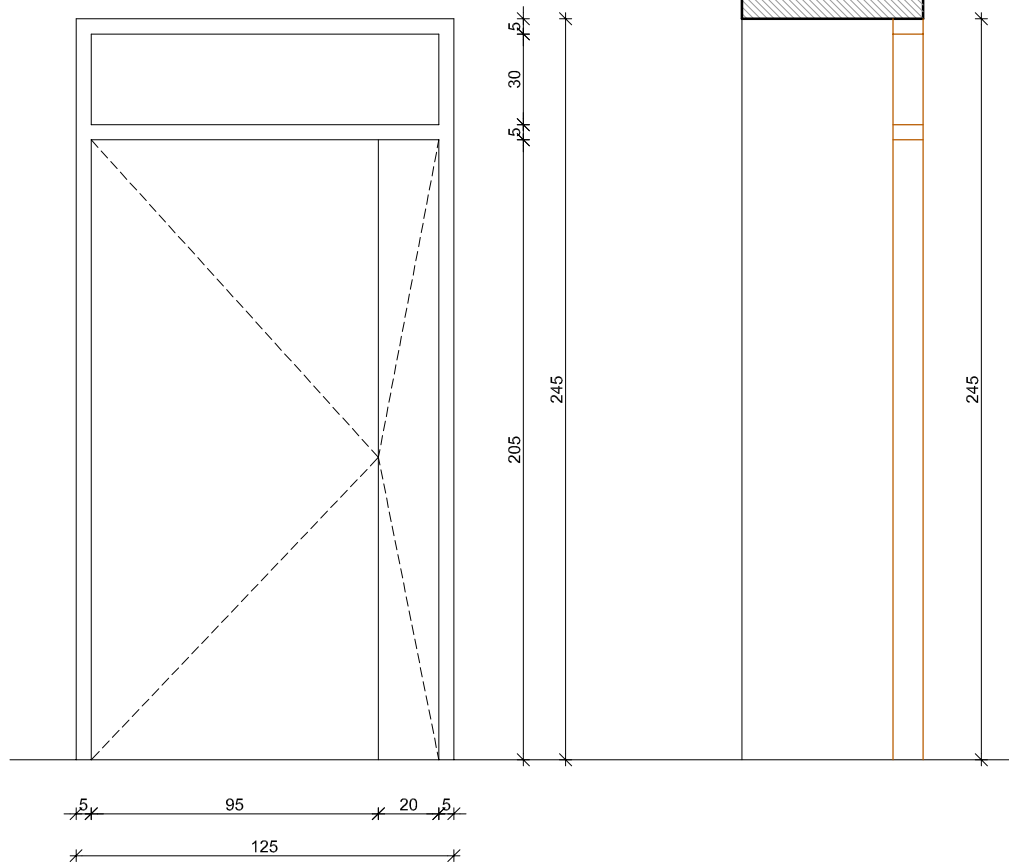

3 1:25

pogled iznutra

Jednokrilna zaokretna puna glatka vrata za zidarski otvor dim 70/205 cm.  
U stavku uključena završna obrada, sav pričvrсни i spojni materijal.

3

a) desna.....kom 2  
b) lijeva ..... kom 2

4 1:25

pogled iznutra

unutra

Dvokrilna zaokretna puna glatka vrata sa fiksnim ostakljenim nadsvjetlom za zidarski otvor dim 125/245 cm.

Svjetla visina vrata 205 cm, veće krilo širine 95 cm, nadsvjetlo ostakljeno staklom  $d=4$  mm.

U stavku uključena završna obrada, sav pričvrnsni i spojni materijal.

4

5 1:25

pogled iznutra

Jednokrilna zaokretna puna glatka vrata za zidarski otvor dim 100/205 cm.  
U stavku uključena završna obrada, sav pričvrсни i spojni materijal.

5

6 1:25

Jednokrilna zaokretna puna glatka vrata za zidarski otvor dim 100/205 cm. Krilo vrata se mora moći otvoriti za 180°. U stavku uključena završna obrada, sav pričvrсни i spojni materijal.

6

a) desna.....kom 2  
b) lijeva ..... kom 2