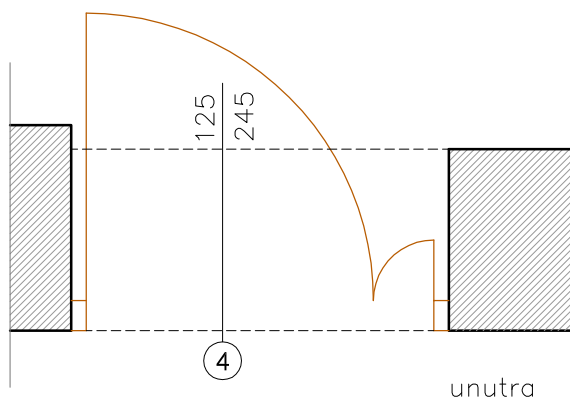

1

2 1:25

pogled iznutra

Jednokrilna zaokretna puna glatka vrata za zidarski otvor dim 80/205 cm.  
U stavku uključena završna obrada, sav pričvrсни i spojni materijal.

2

a) desna.....kom 2  
b) lijeva ..... kom 2

3 1:25

pogled iznutra

Jednokrilna zaokretna puna glatka vrata za zidarski otvor dim 70/205 cm.  
U stavku uključena završna obrada, sav pričvrсни i spojni materijal.

3

a) desna.....kom 2  
b) lijeva ..... kom 2

4 1:25

pogled iznutra

unutra

Dvokrilna zaokretna puna glatka vrata sa fiksnim ostakljenim nadsvjetlom za zidarski otvor dim 125/245 cm.

Svjetla visina vrata 205 cm, veće krilo širine 95 cm, nadsvjetlo ostakljeno staklom  $d=4$  mm.