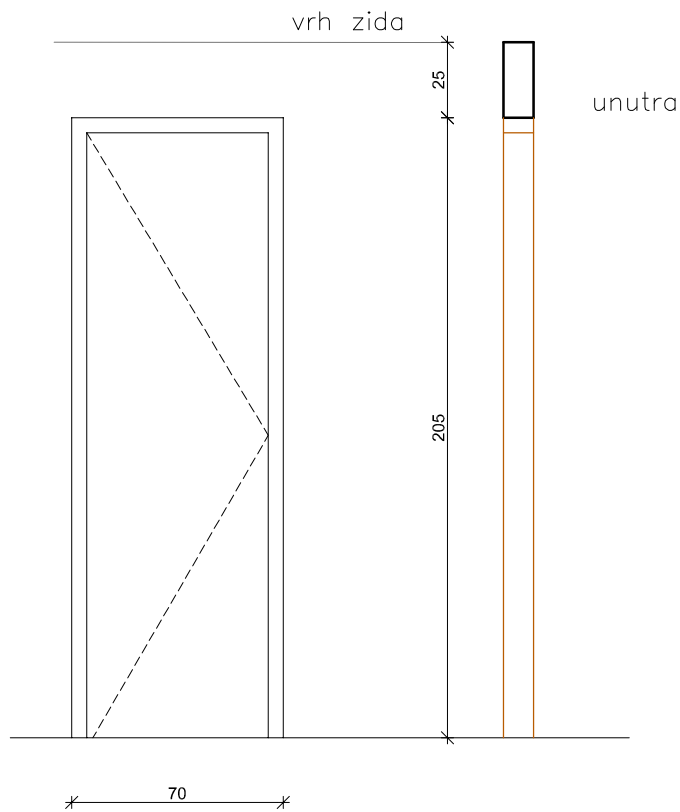

1 1:25

pogled iznutra

Jednokrilna zaokretna puna glatka vrata za zidarski otvor dim 90/205 cm.  
U donjem dijelu ugrađena aluminijska rešetka dim 30x10 cm.  
U stavku uključena završna obrada, sav pričvršni i spojni materijal.

1

2 1:25

pogled iznutra

Jednokrilna zaokretna puna glatka vrata za zidarski otvor dim 80/205 cm.  
U stavku uključena završna obrada, sav pričvrсни i spojni materijal.

2

a) desna.....kom 2  
b) lijeva ..... kom 2

3 1:25

pogled iznutra

Jednokrilna zaokretna puna glatka vrata za zidarski otvor dim 70/205 cm.  
U stavku uključena završna obrada, sav pričvrсни i spojni materijal.

3

a) desna.....kom 2  
b) lijeva ..... kom 2

4 1:25

pogled iznutra

unutra

Dvokrilna zaokretna puna glatka vrata sa fiksnim ostakljenim nadsvjetlom za zidarski otvor dim 125/245 cm.

Svjetla visina vrata 205 cm, veće krilo širine 95 cm, nadsvjetlo ostakljeno staklom  $d=4$  mm.