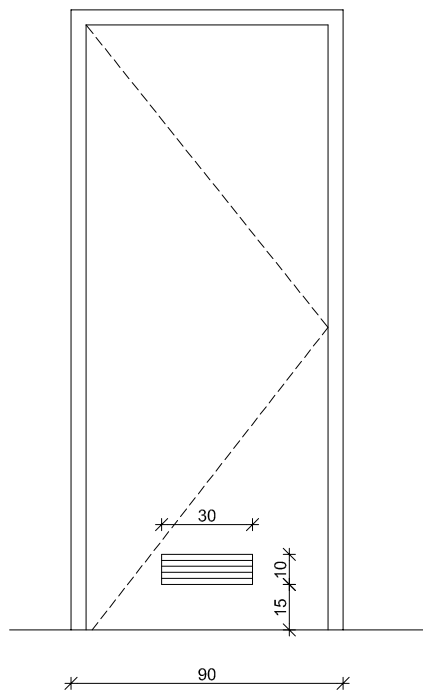

1 1:25

pogled iznutra

Jednokrilna zaokretna puna glatka vrata za zidarski otvor dim 90/205 cm.  
U donjem dijelu ugrađena aluminijska rešetka dim 30x10 cm.  
U stavku uključena završna obrada, sav pričvršni i spojni materijal.

1

2 1:25

pogled iznutra

Jednokrilna zaokretna puna glatka vrata za zidarski otvor dim 80/205 cm.  
U stavku uključena završna obrada, sav pričvrсни i spojni materijal.

2

a) desna.....kom 2  
b) lijeva ..... kom 2

3 1:25

pogled iznutra

Jednokrilna zaokretna puna glatka vrata za zidarski otvor dim 70/205 cm.  
U stavku uključena završna obrada, sav pričvrсни i spojni materijal.

3

a) desna.....kom 2  
b) lijeva ..... kom 2

4 1:25

pogled iznutra

unutra

Dvokrilna zaokretna puna glatka vrata sa fiksnim ostakljenim nadsvjetlom za zidarski otvor dim 125/245 cm.

Svjetla visina vrata 205 cm, veće krilo širine 95 cm, nadsvjetlo ostakljeno staklom  $d=4$  mm.