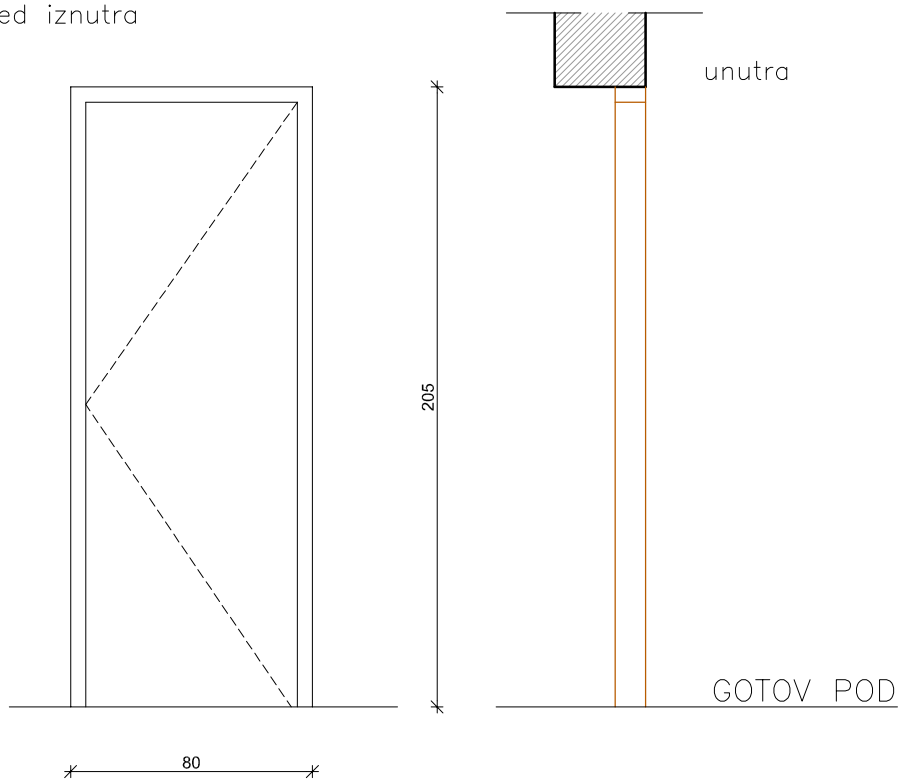

1 1:25

pogled iznutra

Jednokrilna zaokretna puna glatka vrata za zidarski otvor dim 90/205 cm.  
U donjem dijelu ugrađena aluminijska rešetka dim 30x10 cm.  
U stavku uključena završna obrada, sav pričvršni i spojni materijal.

1

2 1:25

pogled iznutra

Jednokrilna zaokretna puna glatka vrata za zidarski otvor dim 80/205 cm.  
U stavku uključena završna obrada, sav pričvrсни i spojni materijal.

2

a) desna.....kom 2  
b) lijeva ..... kom 2

3 1:25

pogled iznutra

Jednokrilna zaokretna puna glatka vrata za zidarski otvor dim 70/205 cm.  
U stavku uključena završna obrada, sav pričvrсни i spojni materijal.

3

a) desna.....kom 2  
b) lijeva ..... kom 2

4 1:25

pogled iznutra

unutra

Dvokrilna zaokretna puna glatka vrata sa fiksnim ostakljenim nadsvjetlom za zidarski otvor dim 125/245 cm.

Svjetla visina vrata 205 cm, veće krilo širine 95 cm, nadsvjetlo ostakljeno staklom  $d=4$  mm.