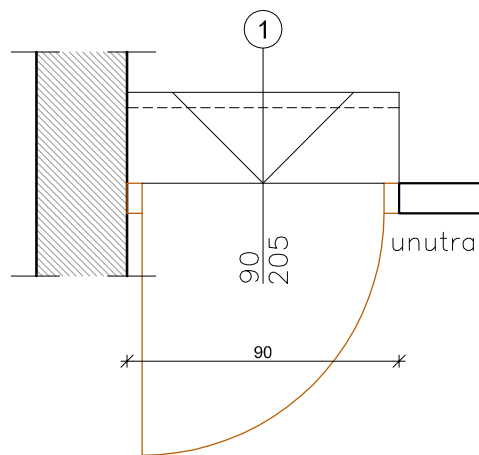

1 1:25

pogled iznutra

Jednokrilna zaokretna puna glatka vrata za zidarski otvor dim 90/205 cm.  
U donjem dijelu ugrađena aluminijska rešetka dim 30x10 cm.  
U stavku uključena završna obrada, sav pričvršni i spojni materijal.

1

2 1:25

pogled iznutra

Jednokrilna zaokretna puna glatka vrata za zidarski otvor dim 80/205 cm.  
U stavku uključena završna obrada, sav pričvrсни i spojni materijal.

2

a) desna.....kom 2  
b) lijeva ..... kom 2

3 1:25

pogled iznutra

Jednokrilna zaokretna puna glatka vrata za zidarski otvor dim 70/205 cm.  
U stavku uključena završna obrada, sav pričvrсни i spojni materijal.

3

a) desna.....kom 2  
b) lijeva ..... kom 2

4 1:25

pogled iznutra

unutra

Dvokrilna zaokretna puna glatka vrata sa fiksnim ostakljenim nadsvjetlom za zidarski otvor dim 125/245 cm.

Svjetla visina vrata 205 cm, veće krilo širine 95 cm, nadsvjetlo ostakljeno staklom  $d=4$  mm.