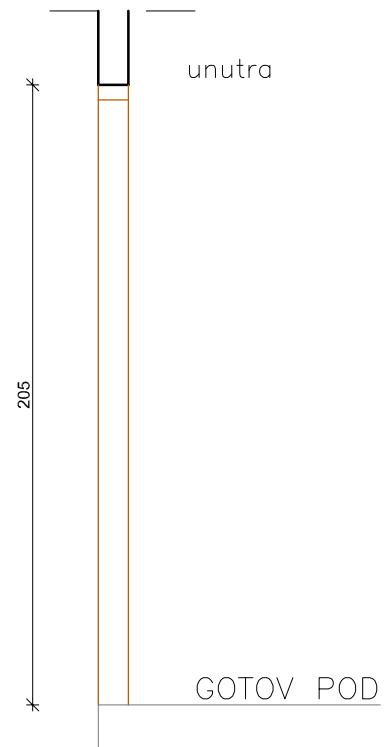

1 1:25

pogled iznutra

Jednokrilna zaokretna puna glatka vrata za zidarski otvor dim 90/205 cm.  
U donjem dijelu ugrađena aluminijska rešetka dim 30x10 cm.  
U stavku uključena završna obrada, sav pričvršni i spojni materijal.

1

2 1:25

pogled iznutra

Jednokrilna zaokretna puna glatka vrata za zidarski otvor dim 80/205 cm.  
U stavku uključena završna obrada, sav pričvrсни i spojni materijal.

2

a) desna.....kom 2  
b) lijeva ..... kom 2

3 1:25

pogled iznutra

Jednokrilna zaokretna puna glatka vrata za zidarski otvor dim 70/205 cm.  
U stavku uključena završna obrada, sav pričvrсни i spojni materijal.

3

a) desna.....kom 2  
b) lijeva ..... kom 2

4 1:25

pogled iznutra

unutra

Dvokrilna zaokretna puna glatka vrata sa fiksnim ostakljenim nadsvjetlom za zidarski otvor dim 125/245 cm.

Svjetla visina vrata 205 cm, veće krilo širine 95 cm, nadsvjetlo ostakljeno staklom  $d=4$  mm.