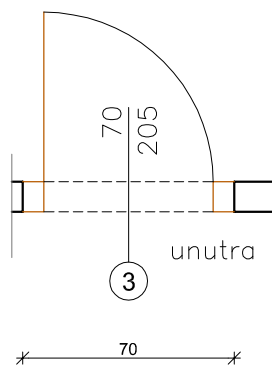

1 1:25

pogled iznutra

Jednokrilna zaokretna puna glatka vrata za zidarski otvor dim 90/205 cm.  
U donjem dijelu ugrađena aluminijska rešetka dim 30x10 cm.  
U stavku uključena završna obrada, sav pričvršni i spojni materijal.

1

2 1:25

pogled iznutra

Jednokrilna zaokretna puna glatka vrata za zidarski otvor dim 80/205 cm.  
U stavku uključena završna obrada, sav pričvrсни i spojni materijal.

2

a) desna.....kom 2  
b) lijeva ..... kom 2

3 1:25

pogled iznutra

Jednokrilna zaokretna puna glatka vrata za zidarski otvor dim 70/205 cm.  
U stavku uključena završna obrada, sav pričvrсни i spojni materijal.

3

a) desna.....kom 2  
b) lijeva ..... kom 2

4 1:25

pogled iznutra

unutra

Dvokrilna zaokretna puna glatka vrata sa fiksnim ostakljenim nadsvjetlom za zidarski otvor dim 125/245 cm.

Svjetla visina vrata 205 cm, veće krilo širine 95 cm, nadsvjetlo ostakljeno staklom  $d=4$  mm.